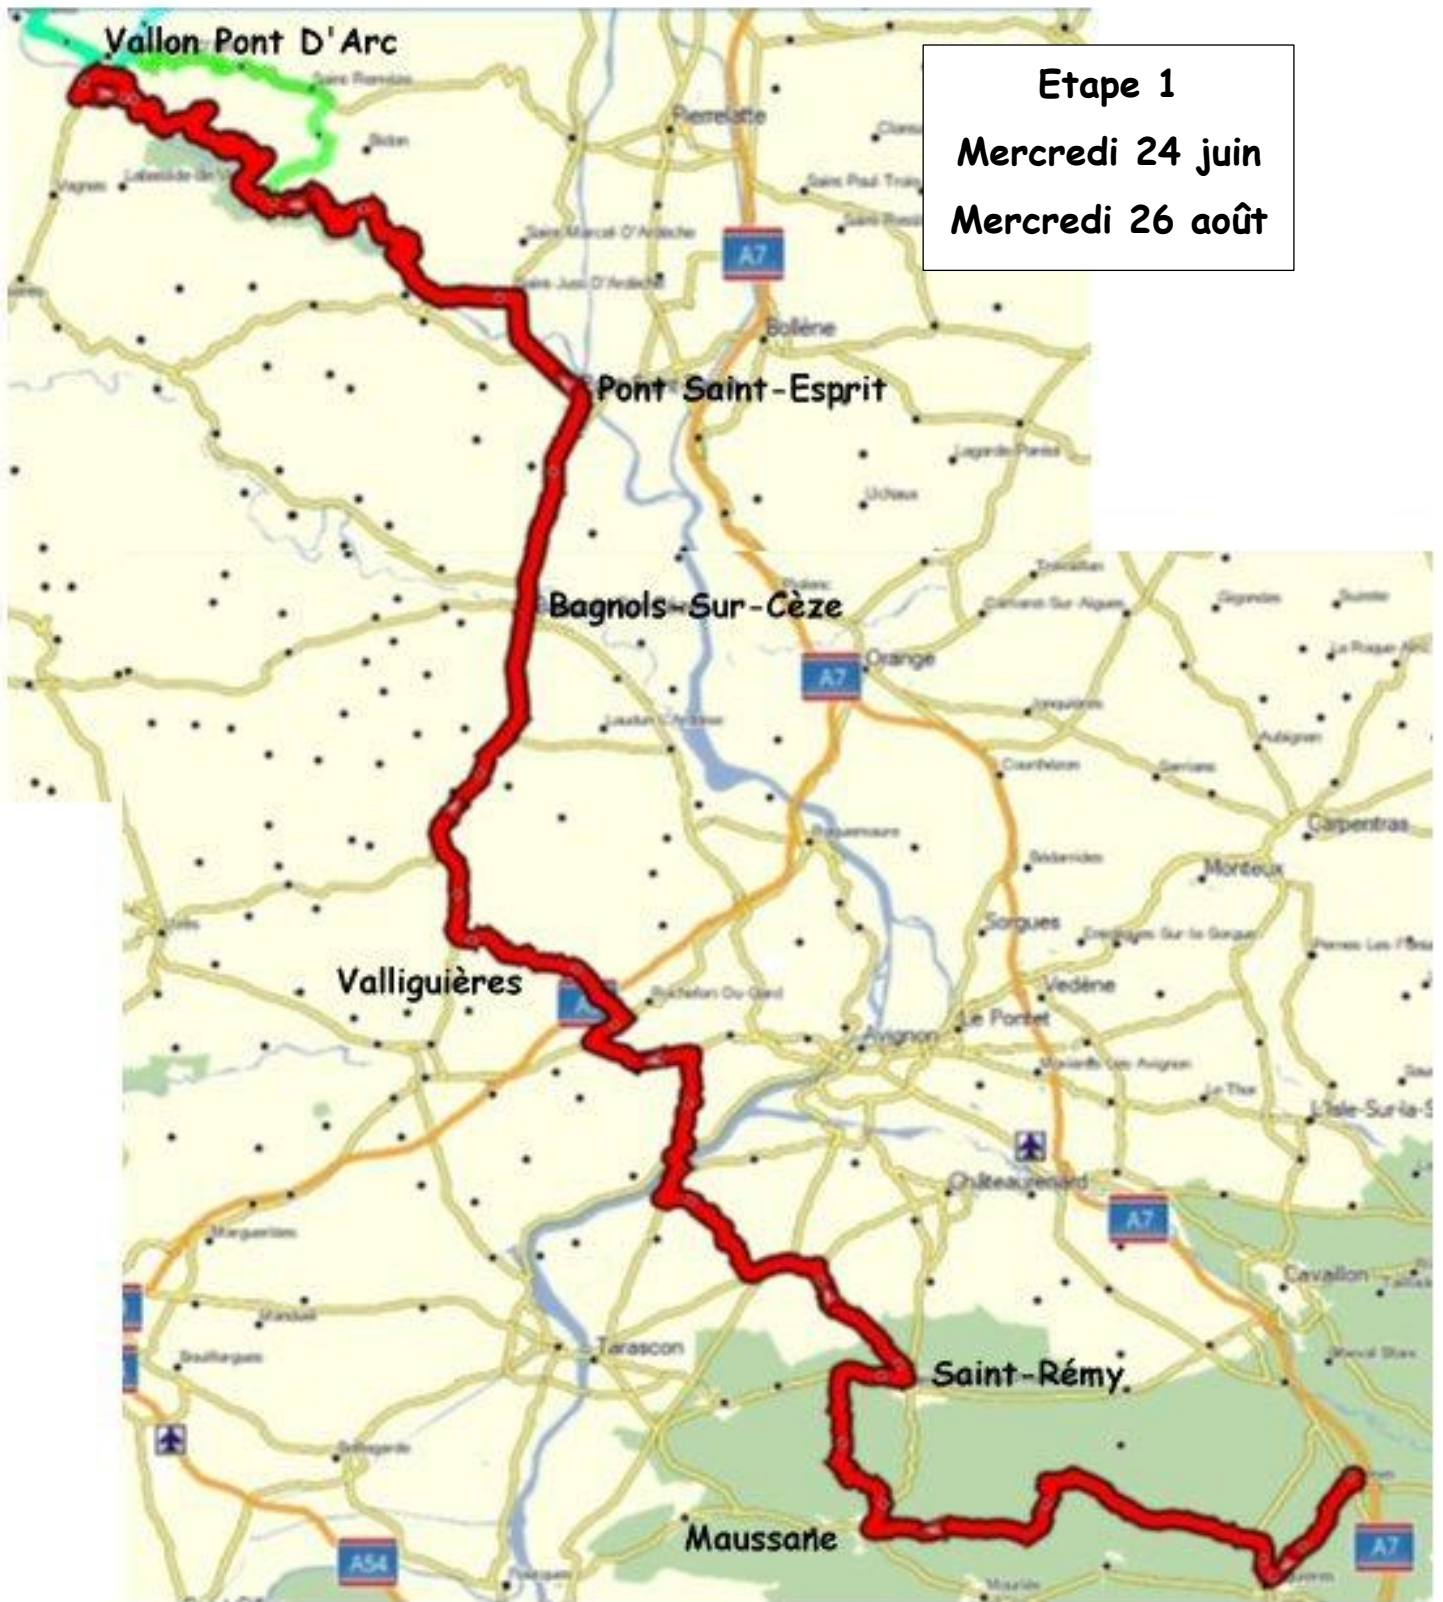

Tracés Drailles du Sud / Tour de Provence 2026

Etape 1
Mercredi 24 juin
Mercredi 26 août

Etape 2
Jeudi 25 juin
Jeudi 27 août

Etape 3
Vendredi 26 juin
Vendredi 28 août

Etape 4
Samedi 27 juin
Samedi 29 août

Etape 5
Dimanche 28 juin
Dimanche 30 août