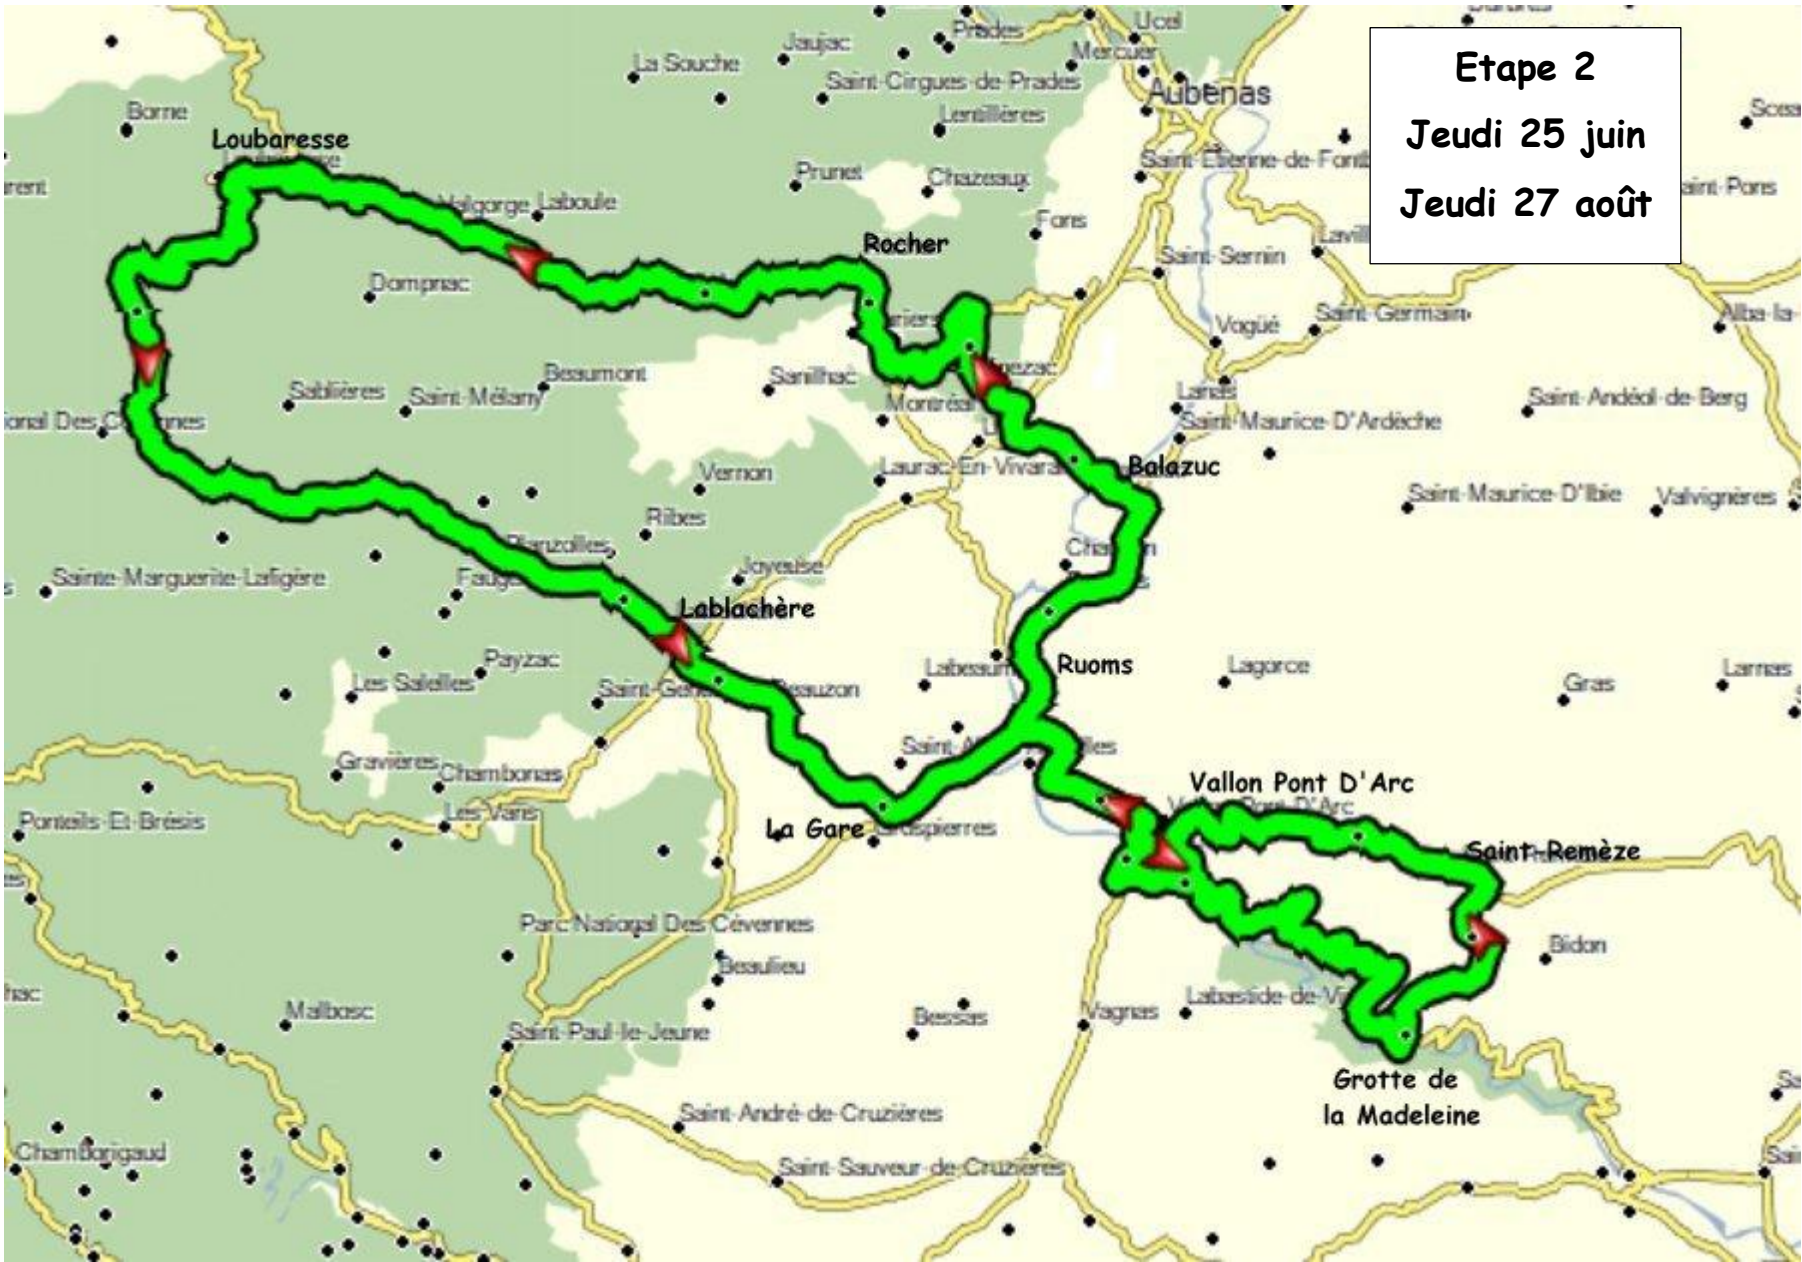

Tracés Drailles du Sud / Tour de Provence 2026

Etape 1
Mercredi 24 juin
Mercredi 26 août

Etape 2
Jeudi 25 juin
Jeudi 27 août

Etape 3
Vendredi 26 juin
Vendredi 28 août

Etape 4
Samedi 27 juin
Samedi 29 août

Etape 5
Dimanche 28 juin
Dimanche 30 août