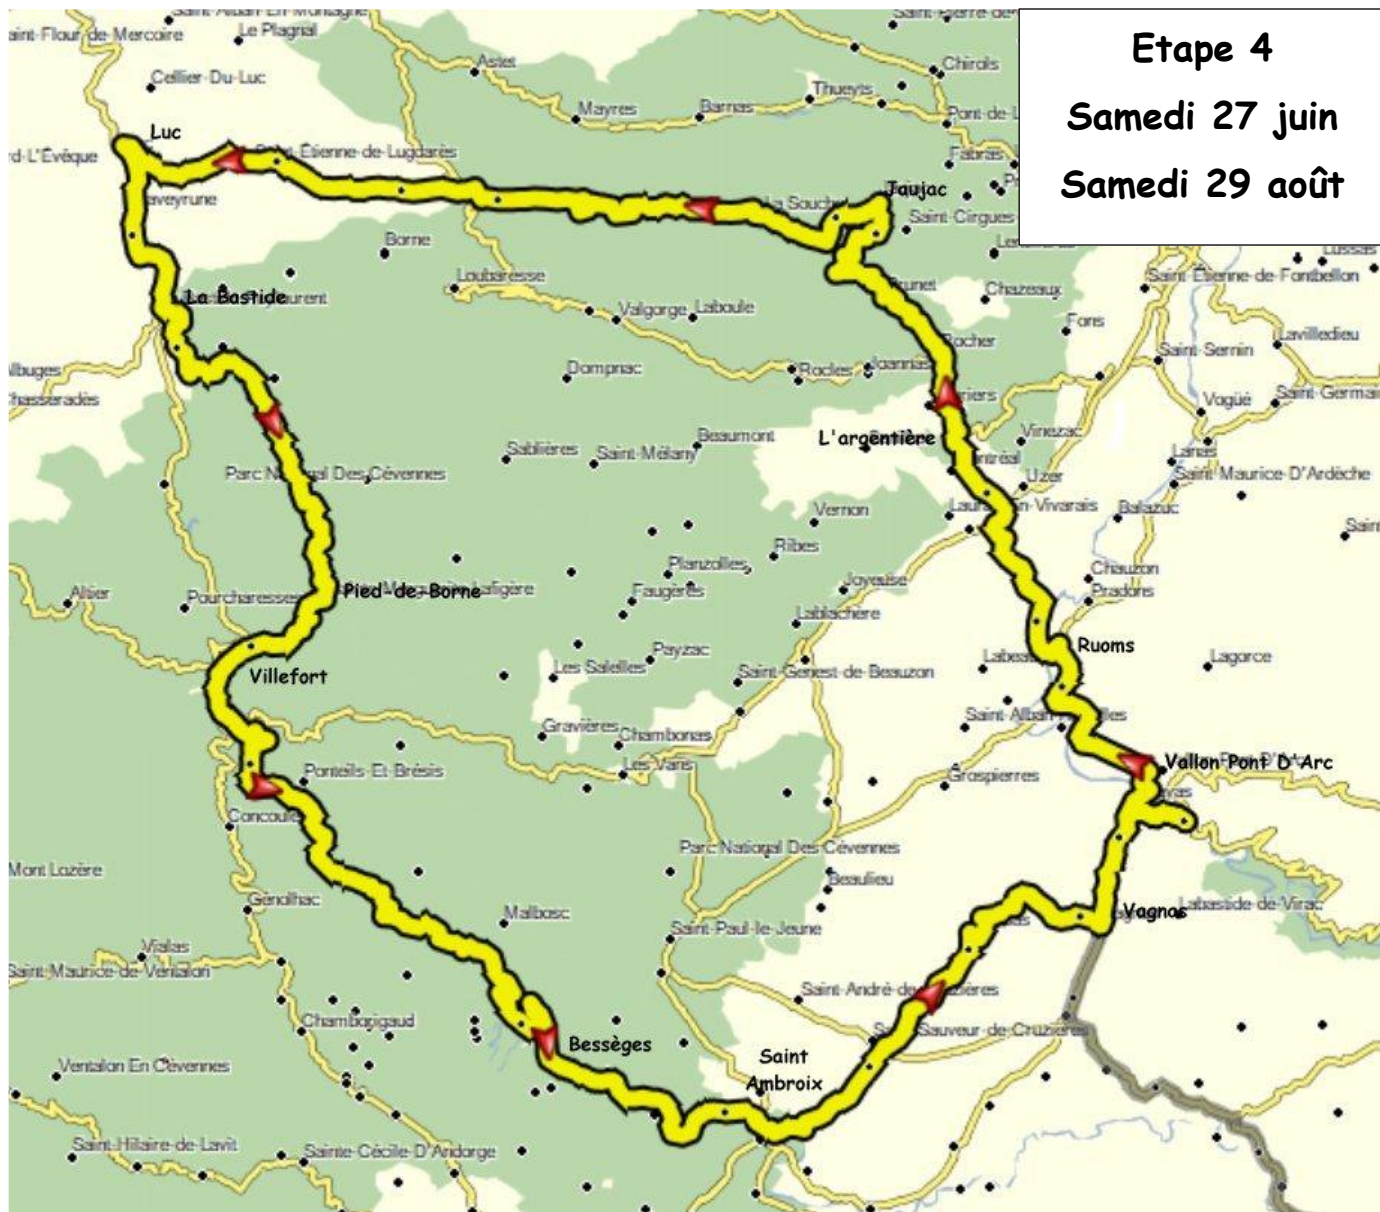

Tracés Drailles du Sud / Tour de Provence 2026

Etape 1
Mercredi 24 juin
Mercredi 26 août

Etape 2
Jeudi 25 juin
Jeudi 27 août

Etape 3
Vendredi 26 juin
Vendredi 28 août

Etape 4
Samedi 27 juin
Samedi 29 août

Etape 5
Dimanche 28 juin
Dimanche 30 août